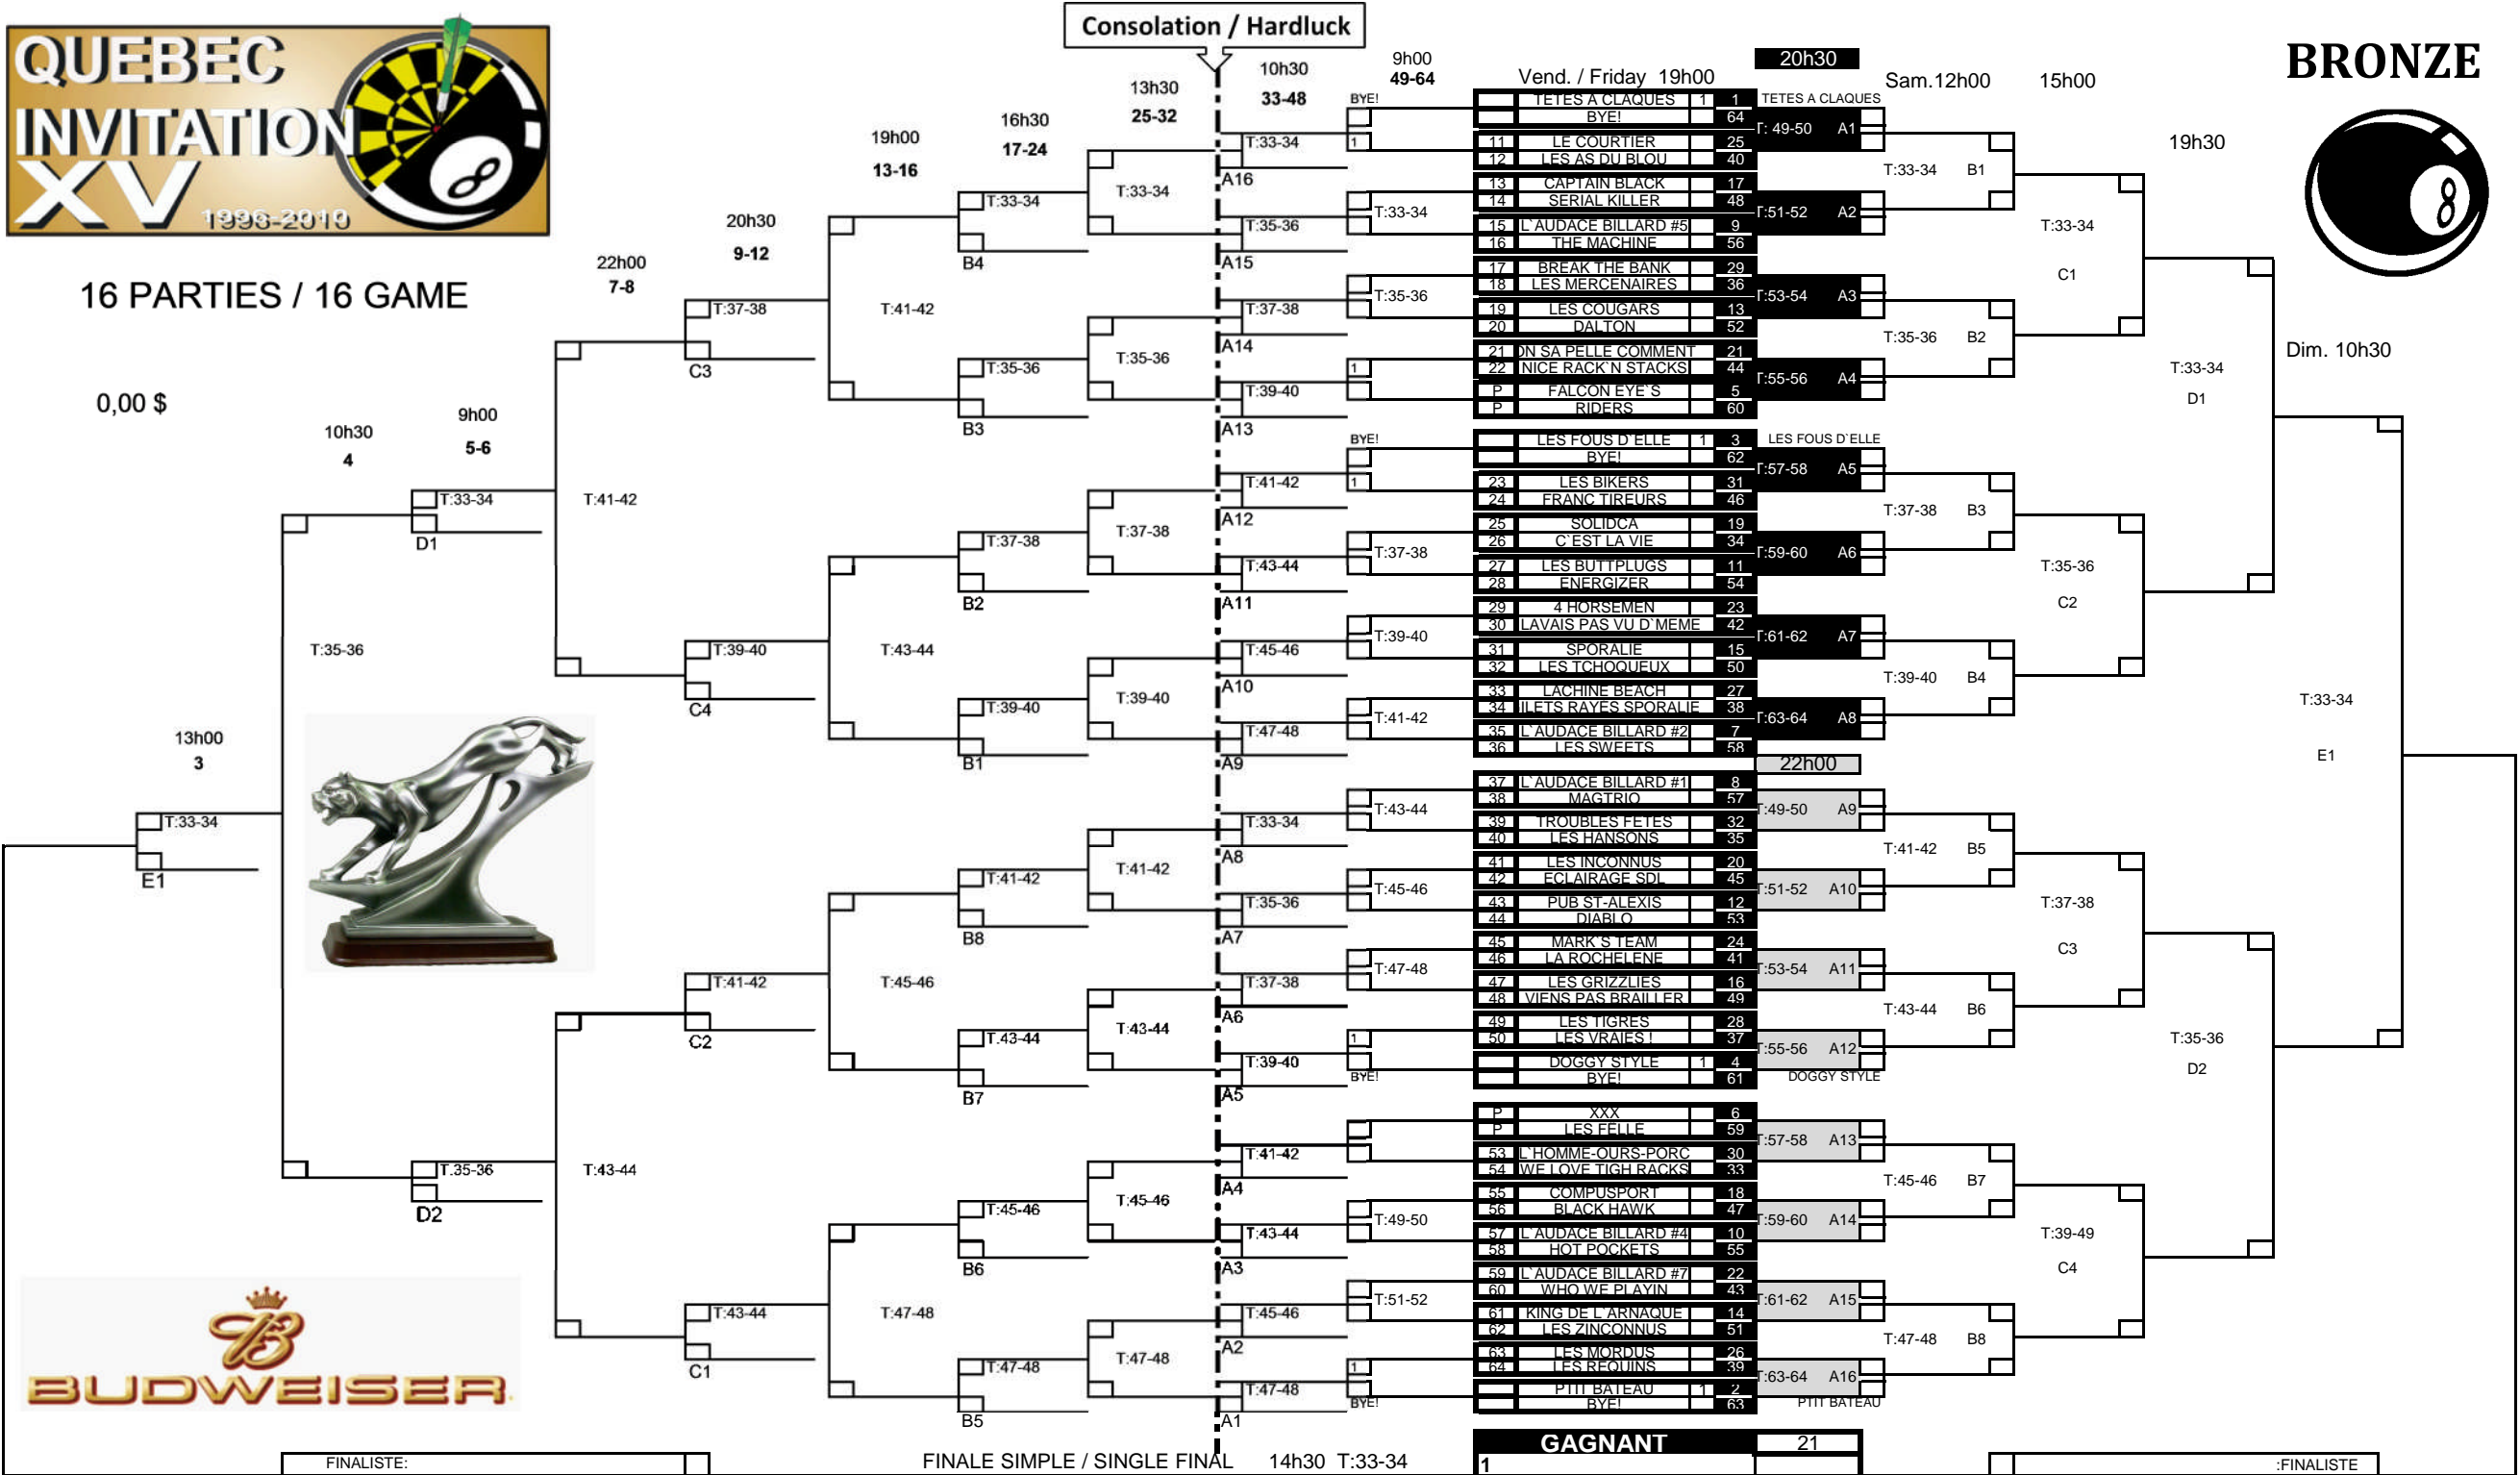

16 PARTIES / 16 GAME

0,00 \$

Consolation / Hardluck

BRONZE

Vend. / Friday 19h00		20h30		Sam. 12h00		15h00	
1	TETES A CLAQUES	1	TETES A CLAQUES				
	BYE!	64		F: 49-50	A1		
11	LE COURTIER	25					
12	LES AS DU BLOU	40					
13	CAPTAIN BLACK	17		T:33-34	B1		
14	SERIAL KILLER	48					
15	L'AUDACE BILLARD #5	9		F:51-52	A2		
16	THE MACHINE	56					
17	BREAK THE BANK	29					
18	LES MERCENAIRES	36		F:53-54	A3		
19	LES COUGARS	13					
20	DALTON	52		T:35-36	B2		
21	ON SA PELLE COMMENT	21					
22	NICE RACK N STACKS	44		F:55-56	A4		
P	FALCON EYE'S	5					
P	RIDERS	60					
22h00		22h00		22h00		22h00	
23	LES BIKERS	31		LES FOUS D'ELLE			
24	FRANC TIREURS	46					
25	SOLIDCA	19		F:57-58	A5		
26	C'EST LA VIE	34					
27	LES BUT PLUGS	11		T:37-38	B3		
28	ENERGIZER	54					
29	4 HORSEMEN	23					
30	LAVAS PAS VU D MEME	42		F:59-60	A6		
31	SPORALIE	15					
32	LES TCHOQUEUX	50		F:61-62	A7		
33	LACHINE BEACH	27					
34	IL ETIS RAYES SPORALIE	38		T:39-40	B4		
35	L'AUDACE BILLARD #2	7					
36	LES SWEETS	58		F:63-64	A8		
37	L'AUDACE BILLARD #1	8					
38	MAGRIO	57					
39	TROUBLES FETES	32		F:49-50	A9		
40	LES HANSONS	35					
41	LES INCONNUS	20		T:41-42	B5		
42	ECLAIRAGE SDI	45					
43	PUB ST-ALEXIS	12		F:51-52	A10		
44	DIABLO	53					
45	MARK'S TEAM	24					
46	LA ROCHELLE	41		F:53-54	A11		
47	LES GRIZZLIES	16					
48	VIENS PAS BRAILLER	49		T:43-44	B6		
49	LES TIGRES	28					
50	LES VRAIES I	37		F:55-56	A12		
	DOGGY STYLE	1					
	BYE!	4		DOGGY STYLE			
P	XXX	6					
P	LES FELLE	59		F:57-58	A13		
53	L'HOMME-OURS-PORC	30					
54	WE LOVE TIGH RACKS	33		T:45-46	B7		
55	COMPUSPORT	18					
56	BLACK HAWK	47		F:59-60	A14		
57	L'AUDACE BILLARD #4	10					
58	HOT POCKETS	55					
59	L'AUDACE BILLARD #7	22					
60	WHO WE PLAYIN	43		F:61-62	A15		
61	KING DE L'ARNAQUE	14					
62	LES ZINCONNUS	51		T:47-48	B8		
63	LES MORDUS	26					
64	LES REQUINS	39		F:63-64	A16		
	PITIT BATEAU	1					
	BYE!	63		PITIT BATEAU			

FINALISTE: [] FINALE SIMPLE / SINGLE FINAL 14h30 T:33-34 [] :FINALISTE []

GAGNANT	21
1	
2	
FINALISTE	19